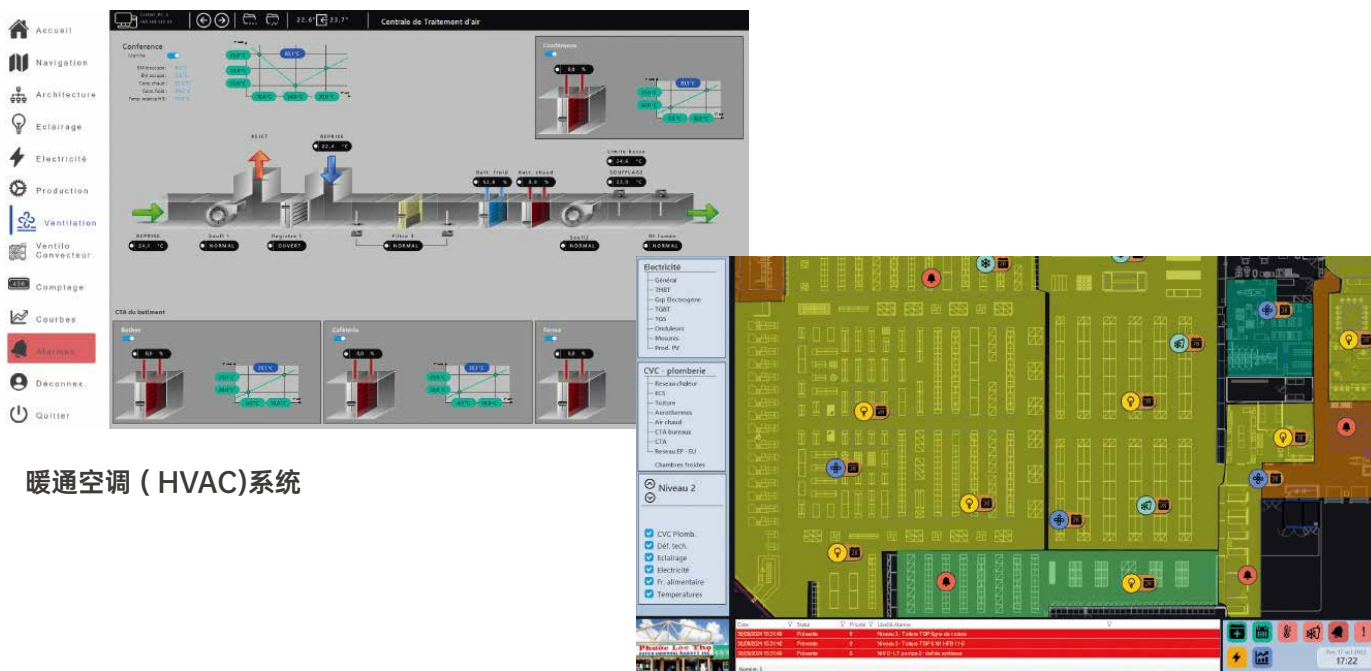

Essentials

无限Web客户端 轻量化SCADA方案

在数据采集与监控（SCADA）项目中，大型 SCADA 平台往往缺乏竞争力：价格高昂、架构复杂且产品套餐晦涩难懂。因此，轻量化或高度专业化的替代方案常成为优先选择。

选用通用性更强的 SCADA 应用，既能享受更高水准的品质、稳定性与耐用性，又不会牺牲你所期望的简洁易用性。

即刻体验 Panorama

所有项目均可搭载无限Web客户端

- 1 **标准化套装**：标配核心功能，简化配置选项，减少需要单独适配的特殊场景
- 2 **成本可控**：项目实施期间无额外费用，预算更易预估
- 3 **易维护、易部署**：提供一套完整、开箱即用的工程实施工具
- 4 **拓展 SCADA 应用场景**：支持更多用户接入，兼顾操作控制与决策分析需求
- 5 **高标准不打折**：兼具高品质、网络安全、自主可控与可持续性

Essentials无限Web客户端

清晰套餐配置

- 无限网页客户端
- 最多支持25000个数据标签
- 最多兼容2种通信协议
- 额外附赠：一次开发技术培训

传承 Panorama 一贯高品质

- 易用性：界面直观、交互人性化
- 可扩展、灵活性高
- 内置高标准网络安全防护

Panorama Essentials 无限Web客户端方案应用案例

暖通空调 (HVAC) 系统

超市楼宇管理系统 (BMS)